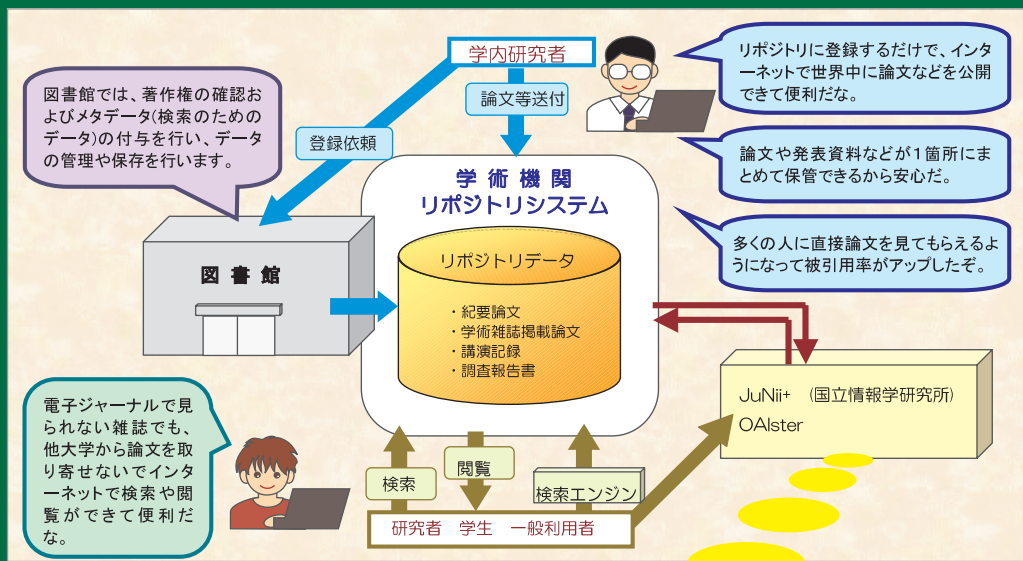

学術機関リポジトリ

学術機関リポジトリとは、大学等の学術研究機関で生産された電子的成果物を保存・公開することを目的としたシステムで、オープンアクセス（研究成果を誰もがいつでも無料で利用できる）という考え方に沿って無料で公開するものです。

JuNii+ (国立情報学研究所 試験公開版) URL: <http://juniiplus.csc.nii.ac.jp/>

・・・国内の大学・研究機関等がインターネット上に公開している論文等を検索・閲覧できます。